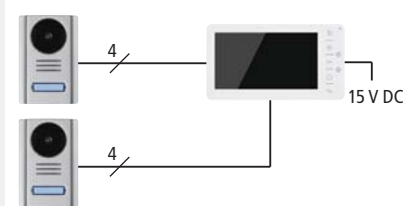

Lieferumfang VT38 SET

- Innenstation (inkl. Wandhalterung)
- Türsprechstelle
- Stecknetzgerät mit ca. 1,1 m Kabel
- Verlängerungskabel für Netzgerät 1,8 m
- Anschlussleisten

Türsprechstelle

Anschluss-Schemen

Bis zu 3 Innenstationen pro Hauptmonitor

Bis zu 2 Türsprechstellen pro Hauptmonitor

Erweiterbar durch PAL-Überwachungskameras

1. Abgesetzte Türkamera
2. Kamera anstelle der zweiten Türsprechstelle
- 3 + 4. Zwei weitere Kameras pro Innenstation