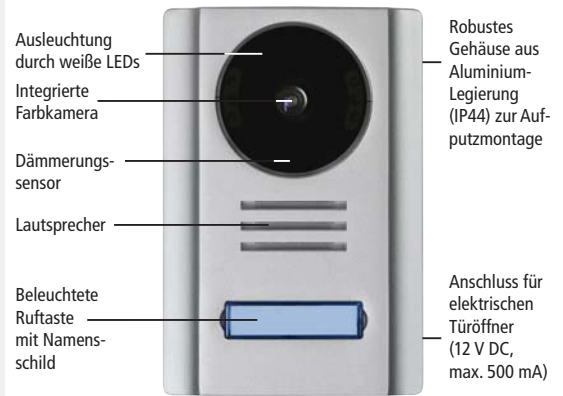

Anzahl Klingeltöne: 7

Türöffneranschluss: 12 V DC, max. 500 mA

Schutzart: IP20

Abmessungen: 210 x 116 x 26 mm

Zusatz-Audio-Innenstation VT38A

Mit der Video-Türsprechanlage VT38 kann nicht nur mit Besuchern vor der Tür gesprochen und die Tür über einen elektrischen Türöffner geöffnet werden – sie ist darüber hinaus sogar durch analoge Überwachungskameras erweiterbar und ermöglicht so noch mehr Sicherheit an der Haustür.

Durch das Drücken der Ruftaste ertönt ein Gongton an der Innenstation. Gleichzeitig erscheint am Monitor das Bild der in der Außenstation eingebauten Weitwinkelkamera. Nach einer optischen Kontrolle kann durch Tastendruck die Gegensprechverbindung aufgebaut werden.

Produktmerkmale:

- Klingel-, Sprech- und Videoanlage
- Außenstation in klassischem Design mit robustem Aluminiumgehäuse zur Aufputzmontage geeignet
- Weitwinkel-Farbkamera der Außenstation kann jederzeit zur optischen Kontrolle eingeschaltet werden
- Ein elektrischer 12 V DC Türöffner (nicht im Lieferumfang) kann direkt an der Türsprechstelle oder an der Hauptinnenstation angeschlossen werden
- Steckbare Anschlussleisten für leichte Installation
- Das Set ist durch 3 x Zusatzinnenstation VT38M oder VT38A pro Ruftaste sowie 1 x Zusatz-Türsprechstelle VT38T erweiterbar
- Interne Verbindung bei mehreren Innenstationen: Anruf, Mithören, Durchsagen, Weiterleiten von Türgesprächen
- 7 wählbare Klingeltöne mit einstellbarer Lautstärke, zuteilbar für Tür 1, Tür 2 und internen Anruf

Lieferumfang VT38 SET

- Innenstation (inkl. Wandhalterung)
- Türsprechstelle
- Stecknetzgerät mit ca. 1,1 m Kabel
- Verlängerungskabel für Netzgerät 1,8 m
- Anschlussleisten

Türsprechstelle

Anschluss-Schemen