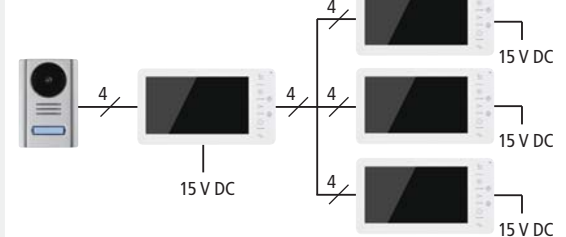

Ausleuchtung: 4 weiße LEDs, Reichweite ca. 0,8 m

Türöffner-Anschluss: 12 V DC, max. 500 mA

Verbindungskabel: 4 x 0,8 mm, max. 100 m Länge zur am weitesten entfernten Innenstation

Schutzart: IP44

Abmessungen: 88 x 130 x 24 mm

Lieferumfang VT38 SET

- Innenstation (inkl. Wandhalterung)
- Türsprechstelle
- Stecknetzgerät mit ca. 1,1 m Kabel
- Verlängerungskabel für Netzgerät 1,8 m
- Anschlussleisten

Türsprechstelle

Anschluss-Schemen

Bis zu 3 Innenstationen pro Hauptmonitor

Bis zu 2 Türsprechstellen pro Hauptmonitor

Erweiterbar durch PAL-Überwachungskameras

1. Abgesetzte Türkamera
2. Kamera anstelle der zweiten Türsprechstelle
- 3 + 4. Zwei weitere Kameras pro Innenstation