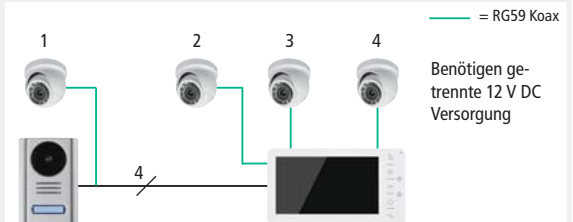

Produktmerkmale:

- Klingel-, Sprech- und Videoanlage
- Außenstation in klassischem Design mit robustem Aluminiumgehäuse zur Aufputzmontage geeignet
- Weitwinkel-Farbkamera der Außenstation kann jederzeit zur optischen Kontrolle eingeschaltet werden
- Ein elektrischer 12 V DC Türöffner (nicht im Lieferumfang) kann direkt an der Türsprechstelle oder an der Hauptinnenstation angeschlossen werden
- Steckbare Anschlussleisten für leichte Installation
- Das Set ist durch 3 x Zusatzinnenstation VT38M oder VT38A pro Ruftaste sowie 1 x Zusatz-Türsprechstelle VT38T erweiterbar
- Interne Verbindung bei mehreren Innenstationen: Anruf, Mithören, Durchsagen, Weiterleiten von Türgesprächen
- 7 wählbare Klingeltöne mit einstellbarer Lautstärke, zuteilbar für Tür 1, Tür 2 und internen Anruf

Lieferumfang VT38 SET

- Innenstation (inkl. Wandhalterung)
- Türsprechstelle
- Stecknetzgerät mit ca. 1,1 m Kabel
- Verlängerungskabel für Netzgerät 1,8 m
- Anschlussleisten

Türsprechstelle

Anschluss-Schemen

Bis zu 3 Innenstationen pro Hauptmonitor

Bis zu 2 Türsprechstellen pro Hauptmonitor

Erweiterbar durch PAL-Überwachungskameras

1. Abgesetzte Türkamera
2. Kamera anstelle der zweiten Türsprechstelle
- 3 + 4. Zwei weitere Kameras pro Innenstation